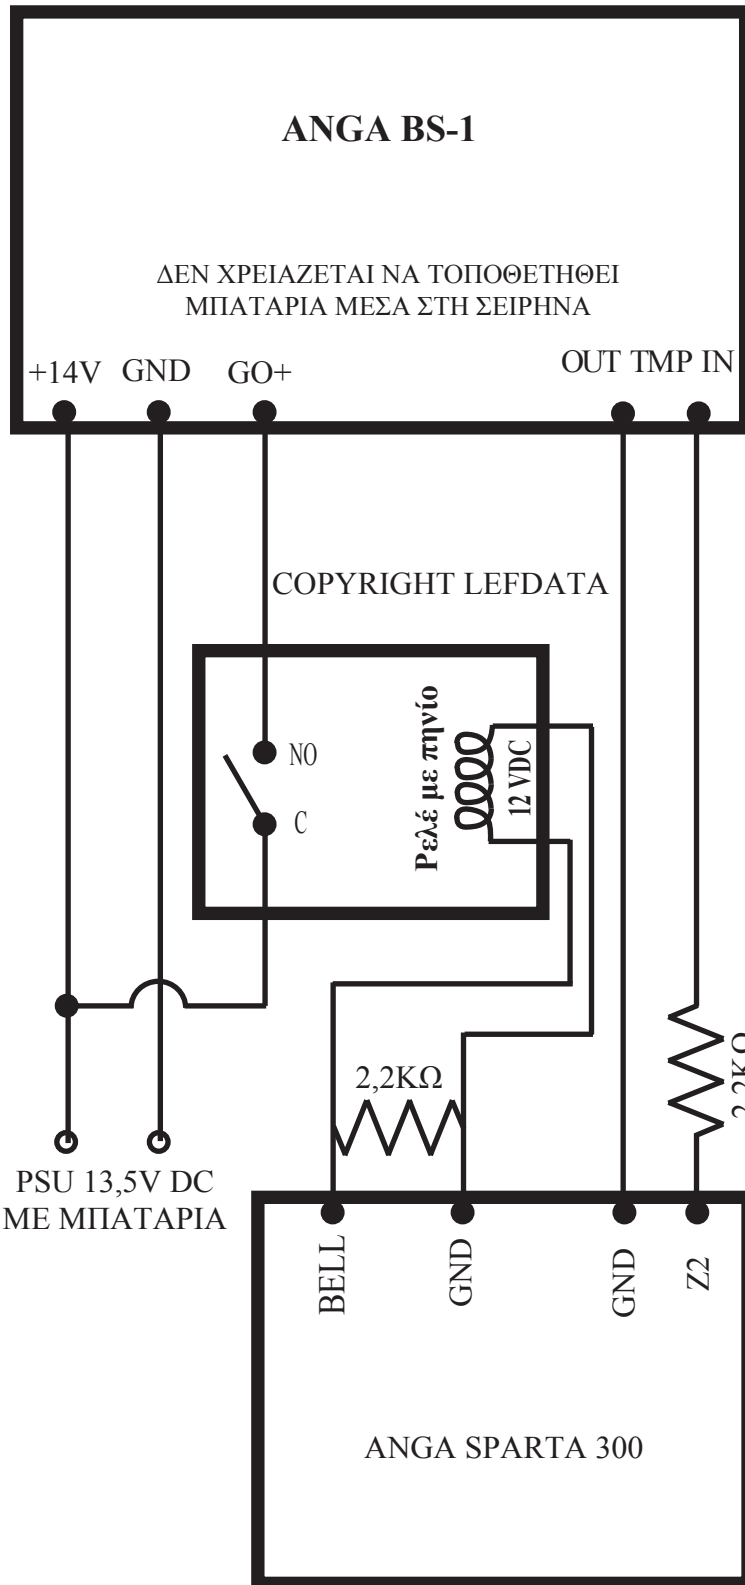

ΣΥΝΔΕΣΗ ANGA BS-1 ΜΕ ANGA SPARTA 300

2, 5 - Relay Coil connection

**1 - Common
3 - NO 4 - NC**

Σημείωση: Το ρελέ δεν περιλαμβάνεται σε κανένα από τα δύο προϊόντα.