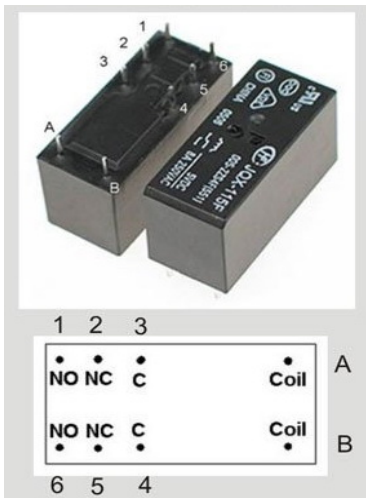

ΣΥΝΔΕΣΗ ANGA BS-1 ΜΕ ANGA SPARTA 300

2, 5 - Relay Coil connection

**1 - Common
3 - NO 4 - NC**

Σημείωση: Το ρελέ δεν περιλαμβάνεται σε κανένα από τα δύο προϊόντα.