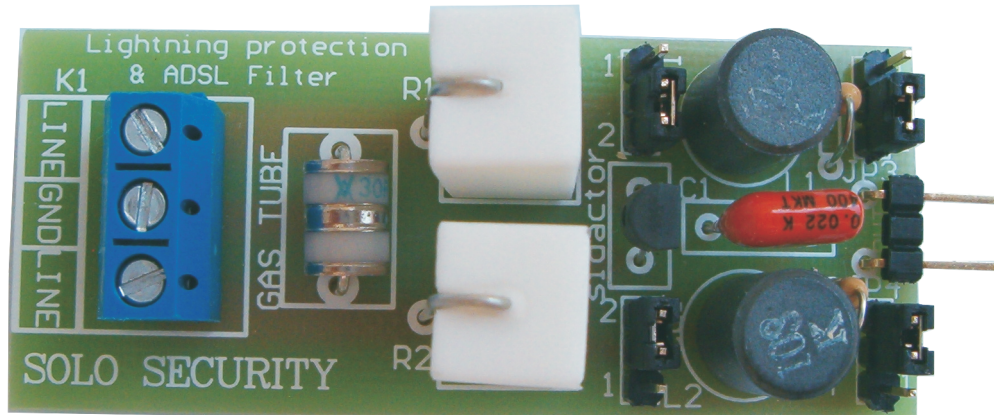

# Αντικεραυνική προστασία και φίλτρο ADSL για συστήματα συναγερμού

Η εταιρεία **SOLO SECURITY** στα πλαίσια της ανάπτυξης των προϊόντων της κατασκεύασε αντικεραυνικό κύκλωμα προστασίας για τηλεφωνικά συστήματα και φίλτρο ADSL σε μία πλακέτα! Το πλακετάκι προστασίας μπορεί να χρησιμοποιηθεί σε όλες της κεντρικές μονάδες συναγερμού με πανεύκολη τοποθέτηση στην είσοδο line του τηλεφωνητή ή του κωδικοποιητή. Το πλεονέκτημά του είναι η επιλογή του χρήστη αν θέλει να θέσει εντός ή εκτός το φίλτρο ADSL με χρήση jumpers. Αν δηλαδή συνδεθεί σε μια γραμμή που είναι απλή τηλεφωνική γραμμή χωρίς internet, επιλέγουμε να θέσουμε εκτός το φίλτρο ADSL.

Αν η γραμμή που θα συνδεθεί έχει και internet τότε θέτουμε εντός το φίλτρο ADSL, αφού ο τηλεφωνητής της κεντρικής μονάδας λειτουργεί σαν ένα τηλέφωνο πάνω σε μια γραμμή με internet ADSL οπότε το φίλτρο είναι απαραίτητο.

ADSL φίλτρο ΕΚΤΟΣ: Θέτουμε τα jumpers ΟΛΑ (και τα 4) στην θέση 1.

ADSL φίλτρο ΕΝΤΟΣ: Θέτουμε τα jumpers ΟΛΑ (και τα 4) στην θέση 2.

Το αντικεραυνικό κύκλωμα παρέχει διπλή προστασία καθώς αποτελείται από δύο βαθμίδες προστασίας, η μία με Gas tube arrester και μία με Sidactor.

Η συνδεσμολογία του είναι απλή: Στις εισόδους line της κλέμας συνδέεται η τηλεφωνική γραμμή και η είσοδος GND συνδέεται στην γείωση του δικτύου της ΔΕΗ. Η έξοδος συνδέεται στην είσοδο line του τηλεφωνητή της κεντρικής μονάδας συναγερμού.